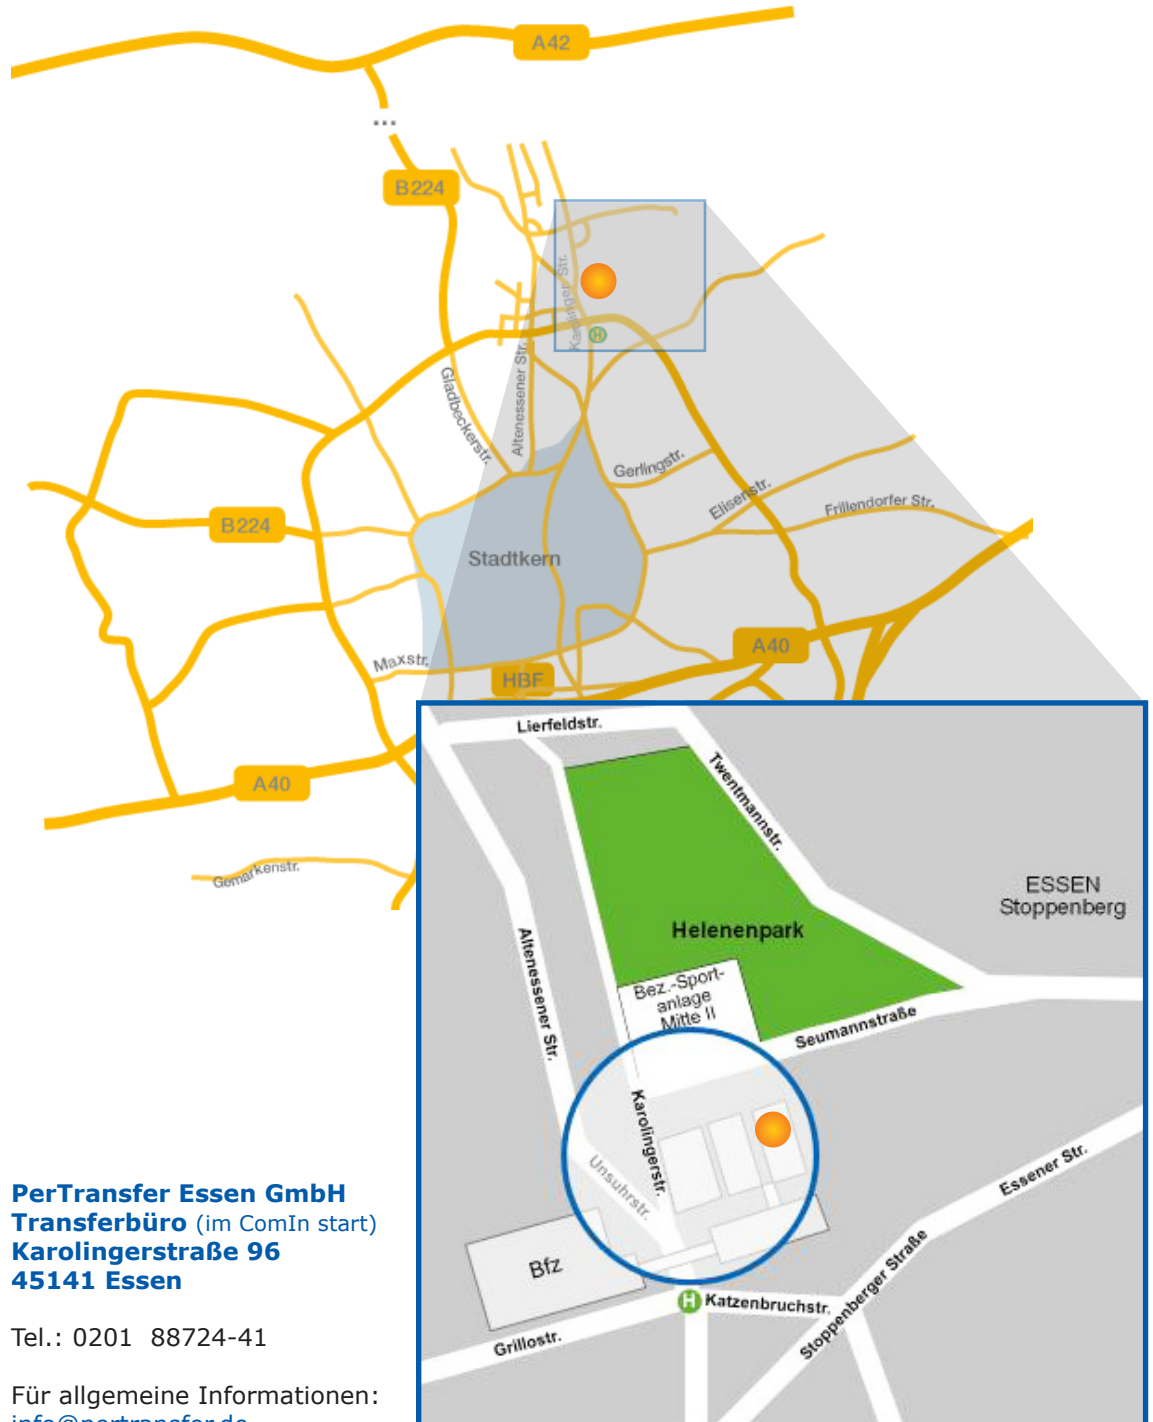

Ihr Weg zu uns

PerTransfer Essen GmbH
Transferbüro (im ComIn start)
Karolingerstraße 96
45141 Essen

Tel.: 0201 88724-41

Für allgemeine Informationen:
info@pertransfer.de

Die PerTransfer Essen GmbH erreichen Sie mit der Straßenbahn Linie 106. Vom Essener Hauptbahnhof aus fahren Sie Richtung Altenessen, vom S-Bahnhof Altenessen aus Richtung Helenenstraße (über Hauptbahnhof), jeweils **Haltestelle Katzenbruchstraße**.

Bitte beachten Sie bei der Anreise mit dem PKW, dass die Parkplatzsituation rund um den Gebäudekomplex schwierig ist.